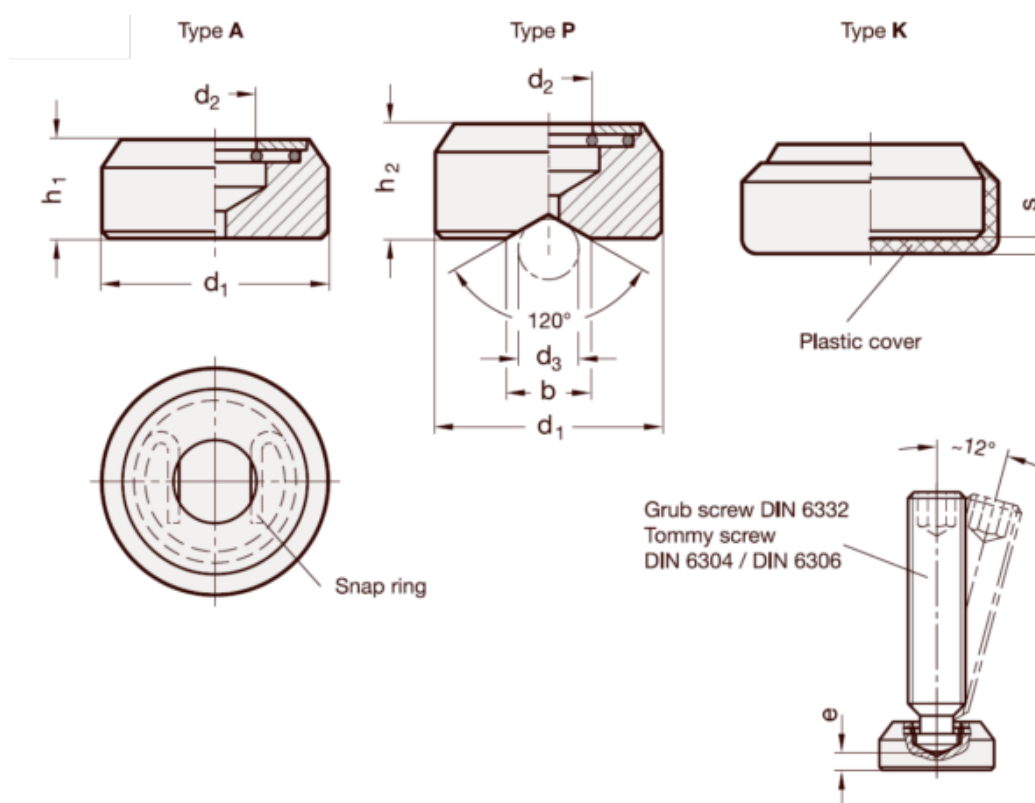

Varenummer: 20806311120P
 Beskrivelse: E+G Trykfod
 GN 6311.1-20-P

Mål

b	= 12
d1	= 20
d2	= 9.2
d3	= 24
Gevind	= M10/M12
h2	= 13
Type	= Type P